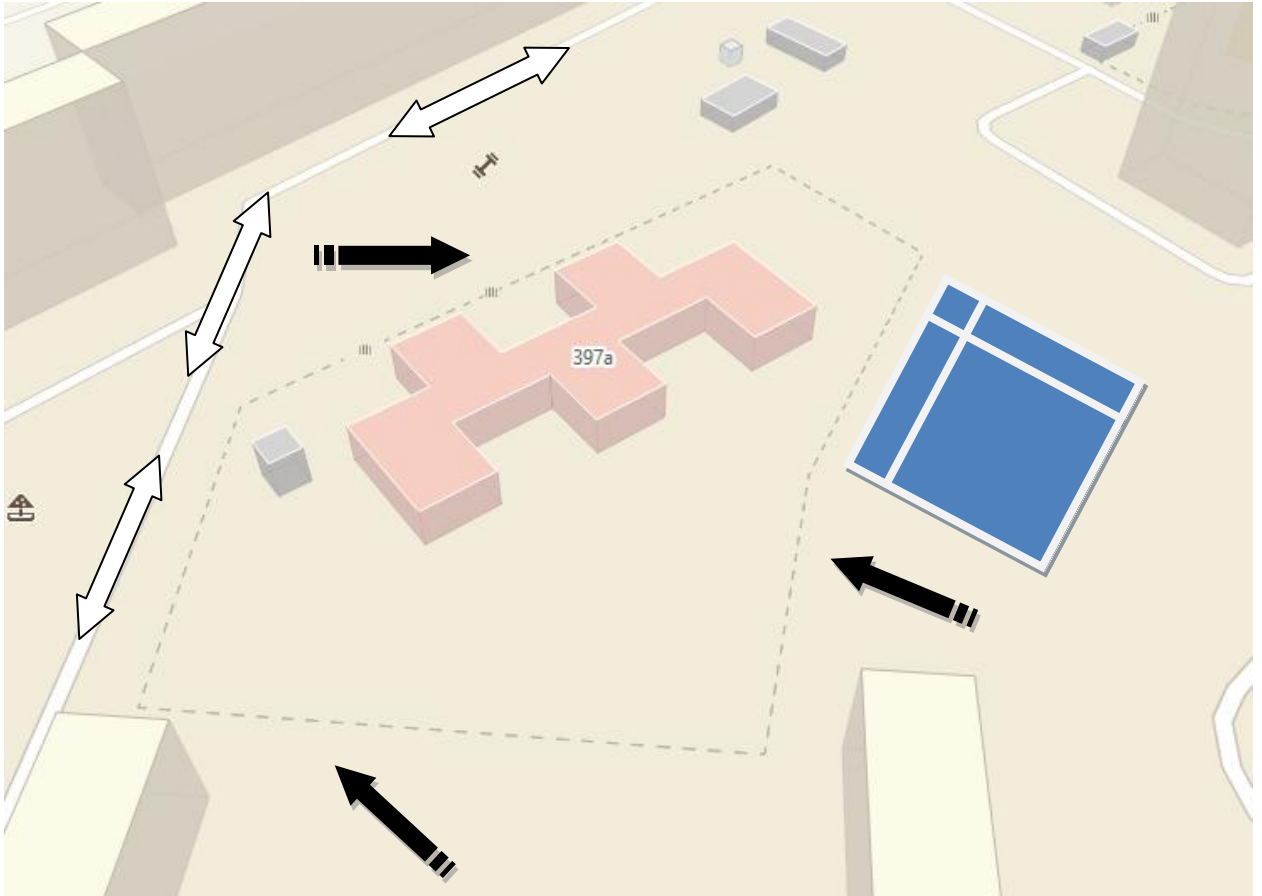

1.4. Пути движения транспортных средств к местам разгрузки/погрузки и рекомендуемые пути передвижения детей на территории ДОУ

2. Приложения

2.1. План мероприятий по профилактике детского дорожно-транспортного травматизма в МБДОУ «Детский сад №61» г.о. Самара на 2019-2020 учебный год

1. План-схема ДОУ

1.1. Район расположения ДОУ, пути транспортных средств и детей

План-схема движения детей и родителей от остановок маршрутных транспортных средств

	- остановки общественного транспорта
	- движение детей и родителей от остановок маршрутных транспортных средств

1.2. Пути движения транспортных средств и детей

План-схема района расположения ДОУ, пути движения транспортных средств и детей

	- движение транспортных средств
	- движение детей в (из) ДОУ
	- тротуар

1.3. Схема организации дорожного движения поблизости от ДОУ с размещением соответствующих технических средств, маршруты движения детей и расположение парковочных средств