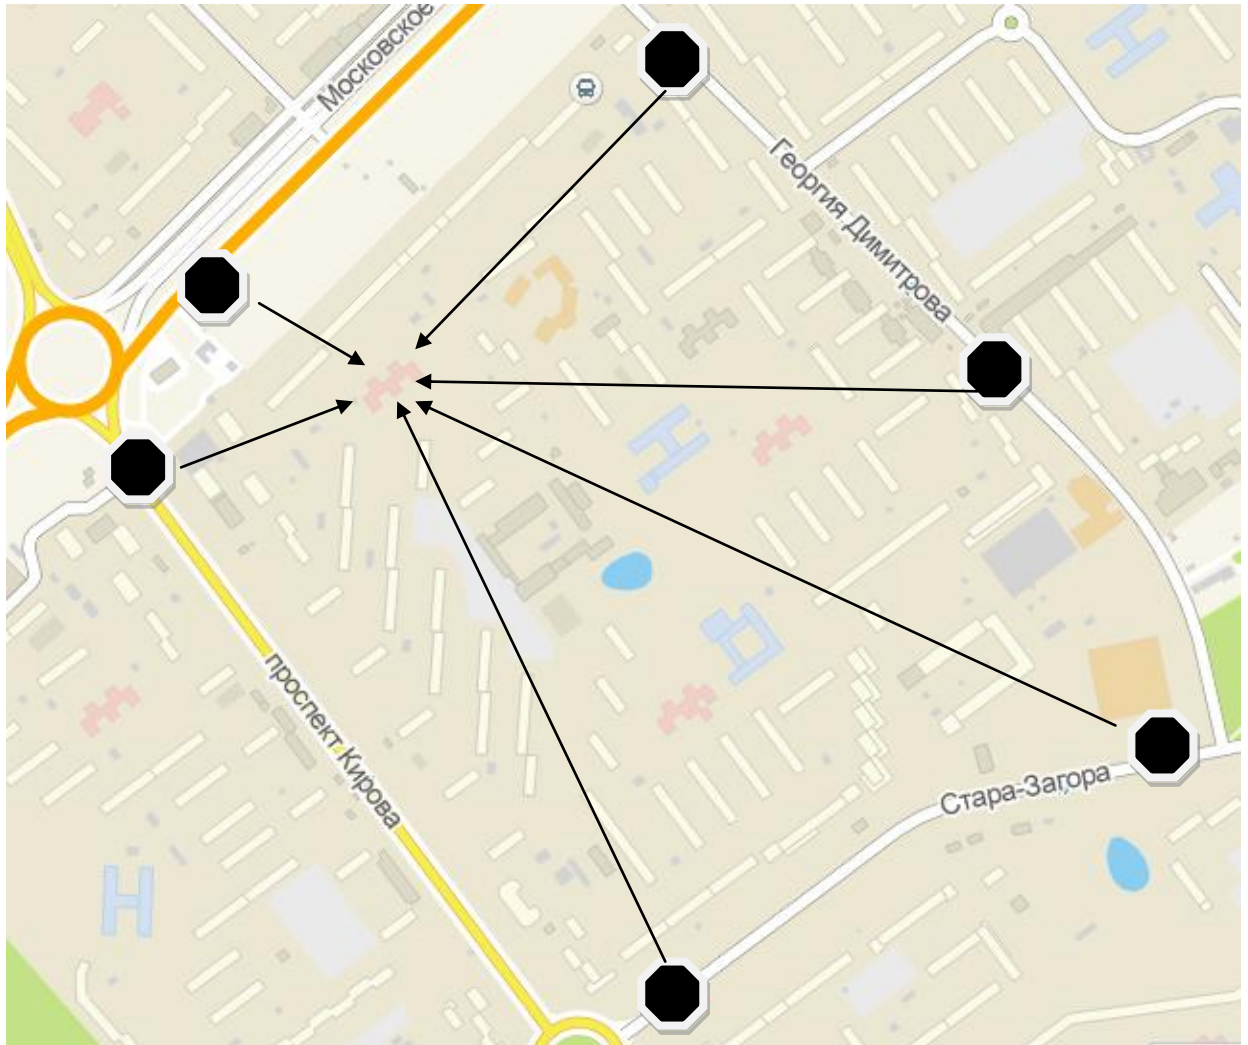

Содержание:

1. План-схема ДОУ

1.1. Район расположения ДОУ, пути транспортных средств и детей

1.2. Пути движения транспортных средств и детей

1.3. Схема организации дорожного движения поблизости от ДОУ с размещением соответствующих технических средств, маршруты движения детей и расположение парковочных средств

1.4. Пути движения транспортных средств к местам разгрузки/погрузки и рекомендуемые пути передвижения детей на территории ДОУ

2. Приложения

2.1. План мероприятий по профилактике детского дорожно-транспортного травматизма в МБДОУ «Детский сад №61» г.о. Самара на 2019-2020 учебный год

1. План-схема ДОУ

1.1. Район расположения ДОУ, пути транспортных средств и детей

План-схема движения детей и родителей от остановок маршрутных транспортных средств

	- остановки общественного транспорта
	- движение детей и родителей от остановок маршрутных транспортных средств

1.2. Пути движения транспортных средств и детей

План-схема района расположения ДОУ, пути движения транспортных средств и детей

	- движение транспортных средств
	- движение детей в (из) ДОУ
	- тротуар

1.3. Схема организации дорожного движения поблизости от ДОУ с размещением соответствующих технических средств, маршруты движения детей и расположение парковочных средств